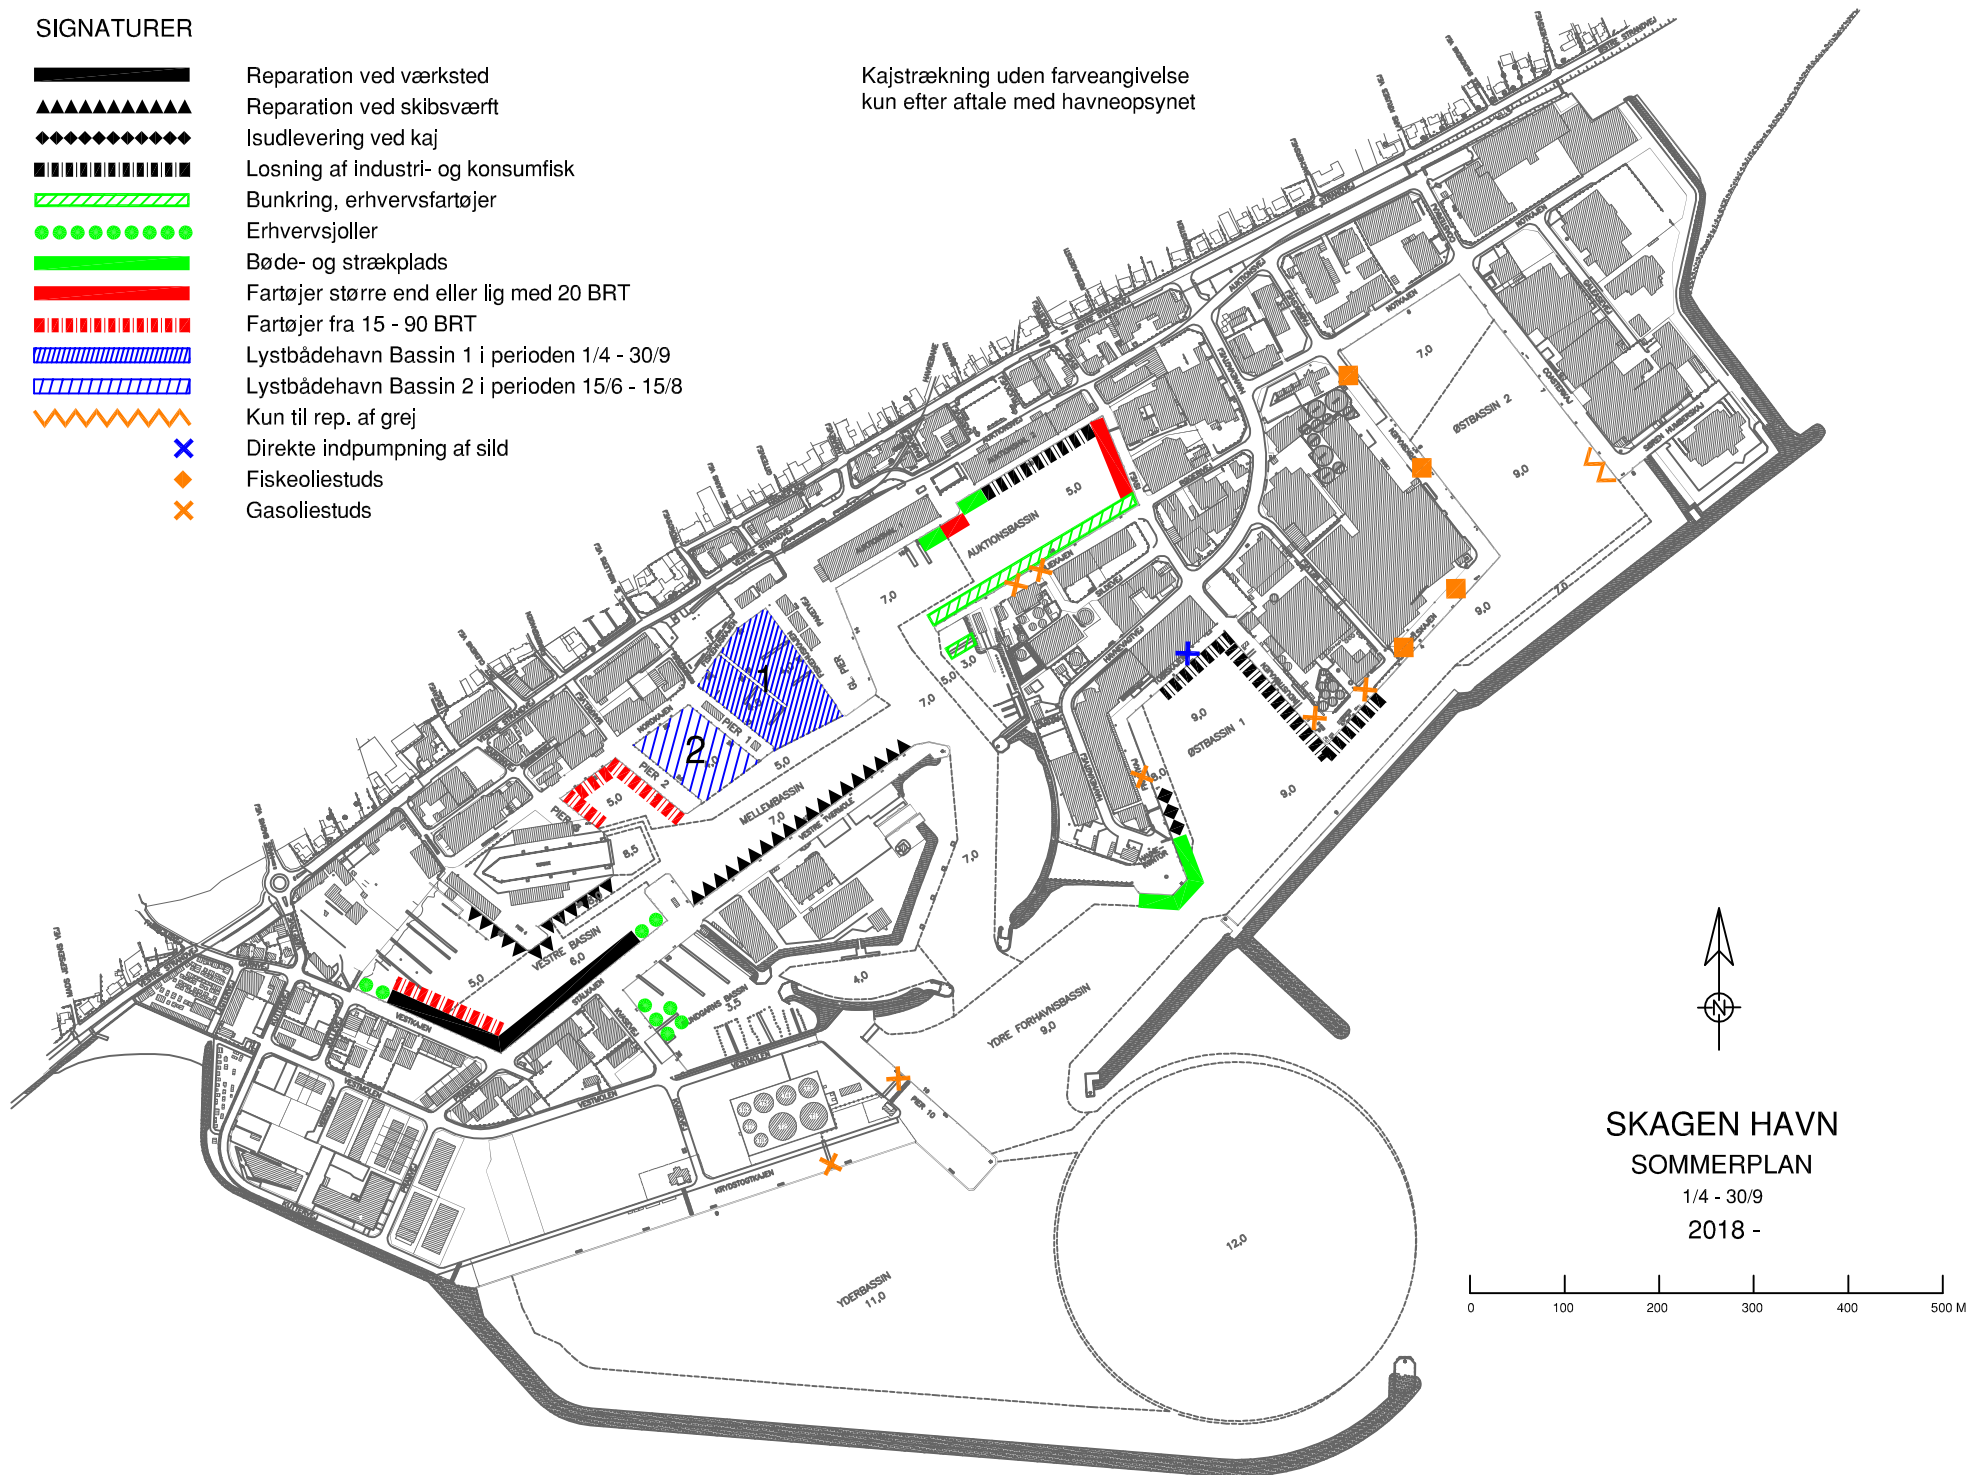

SIGNATURER

-  Reparation ved værksted
-  Reparation ved skibsværft
-  Isudlevering ved kaj
-  Losning af industri- og konsumfisk
-  Bunkring, erhvervsfartøjer
-  Erhvervsjoller
-  Bøde- og strækplads
-  Fartøjer større end eller lig med 20 BRT
-  Fartøjer fra 15 - 90 BRT
-  Lystbådehavn Bassin 1 i perioden 1/4 - 30/9
-  Lystbådehavn Bassin 2 i perioden 15/6 - 15/8
-  Kun til rep. af grej
-  Direkte indpumpning af sild
-  Fiskeoliestuds
-  Gasoliestuds

Kajstrækning uden farveangivelse kun efter aftale med havneopsynet

SKAGEN HAVN
SOMMERPLAN
1/4 - 30/9
2018 -